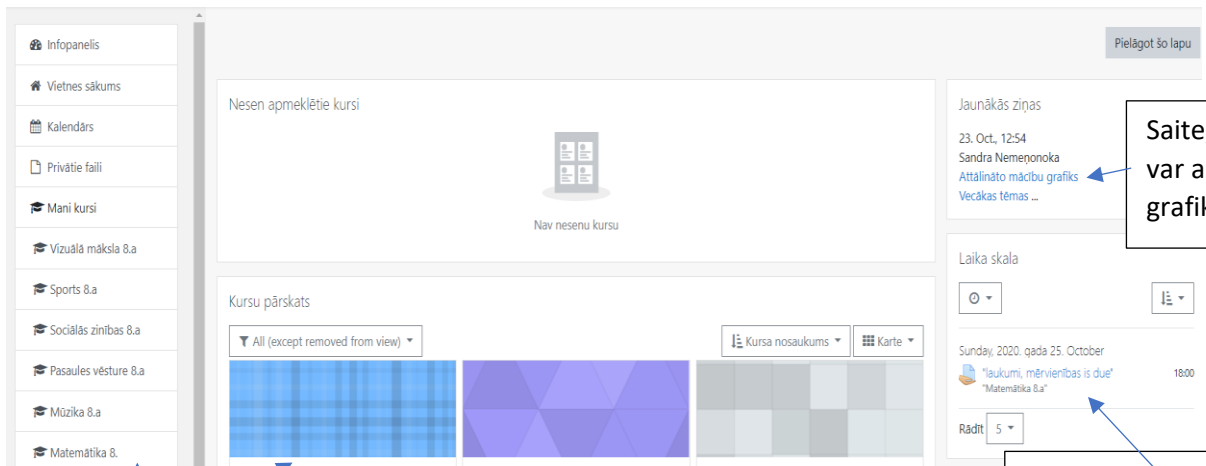

Krāslavas Valsts ģimnāzijas tālmācību vietne

Lietotājsvārds

Parole

Atcerēties lietotājsvārdu

**Pieslēgties**

Vai aizmirsāt savu lietotājsvārdu vai paroli?

Jūsu pārlūkprogrammā jābūt iespējotiem sīkfaiļiem. ?

Daži kursi var atļaut viesu piekļuvi

Pieslēgties kā viesim

Saite, kur var apskatīt grafiku

Visi mācību priekšmeti

Uzdevumus var skatīt arī šeit, klikšķinot virsū nonākat pie skolotāja uzdotā uzdevuma

Zemāk kalendārā arī var sekot līdzi konkrētā dienā veicamajiem uzdevumiem, sekojiet līdzi kad ir tiešsaistes.