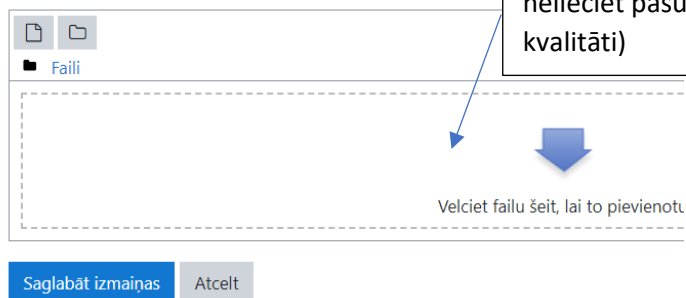

Lai iesniegtu izpildīto uzdevumu, uzdevumam apakšā spiežam pogu *Pievienot iesniegumu*

Iesnieguma statuss

Iesnieguma statuss	Nav uzsākts
Vērtēšanas statuss	Nav novērtēts
Izpildes termiņš	Thursday, 2020. gada 29. October, 23:00
Atlikušais laiks	6 dienas 10 stundas
Pedējās izmaiņas	-
Iesnieguma komentāri	▶ Komentāri (0)

Pievienot iesniegumu

Attēlu apstrāde

Labdien lasām materiālu, izpildām 1., 2.uzd.

Failu iesniegšana

Ievēlam vajadzīgo failu (vēlams pdf vai bildes formātā. Ja bildējat, tikai nelieciet pašu augstāko kvalitāti)

Un spiežat *Saglabāt izmaiņas*